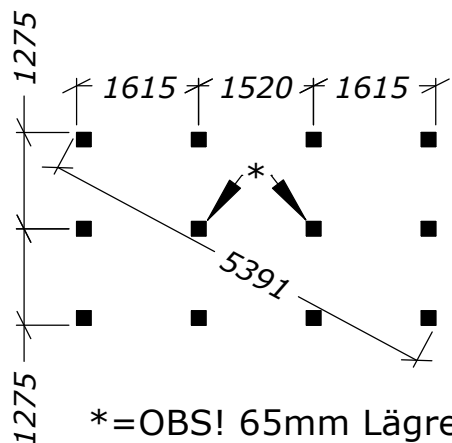

Funkisstuga 12m²

Tel. +46 952 12222 Fax. +46 952 10300
E-Mail: info@sorselestugan.se www.sorselestugan.se

Ver. 1.0

Skala 1:100 om ej annan anges.

*=OBS! 65mm Lagre.