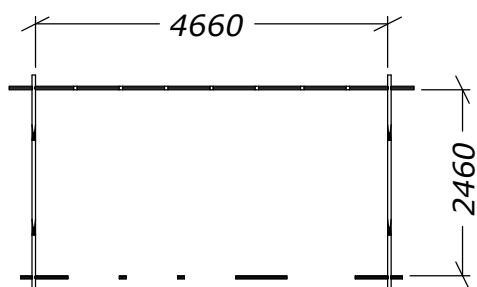

Funkisstuga 12m²

Tel. +46 952 12222 Fax. +46 952 10300
E-Mail: info@sorselestugan.se www.sorselestugan.se

Ver. 1.0

Skala 1:100 om ej annan anges.

*=OBS! 65mm Lagre.