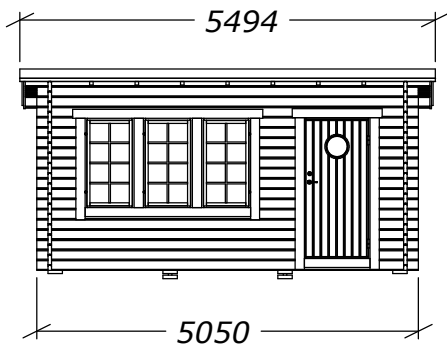

Funkisstuga 12m²

Tel. +46 952 12222 Fax. +46 952 10300
E-Mail: info@sorselestugan.se www.sorselestugan.se

Ver. 1.0

Skala 1:100 om ej annan anges.

*=OBS! 65mm Lagre.