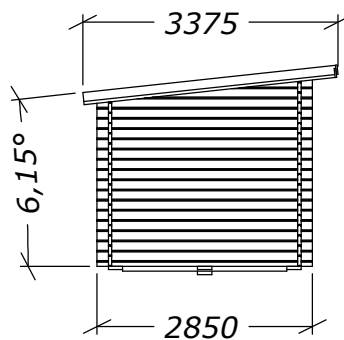

Funkisstuga 12m²

Tel. +46 952 12222 Fax. +46 952 10300
E-Mail: info@sorselestugan.se www.sorselestugan.se

Ver. 1.0

Skala 1:100 om ej annan anges.

*=OBS! 65mm Lagre.