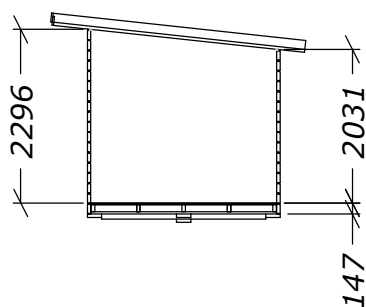

Funkisstuga 12m²

Tel. +46 952 12222 Fax. +46 952 10300
E-Mail: info@sorselestugan.se www.sorselestugan.se

Ver. 1.0

Skala 1:100 om ej annan anges.

*=OBS! 65mm Lagre.