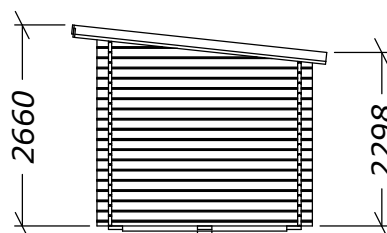

Funkisstuga 12m²

Tel. +46 952 12222 Fax. +46 952 10300
E-Mail: info@sorselestugan.se www.sorselestugan.se

Ver. 1.0

Skala 1:100 om ej annan anges.

*=OBS! 65mm Lagre.